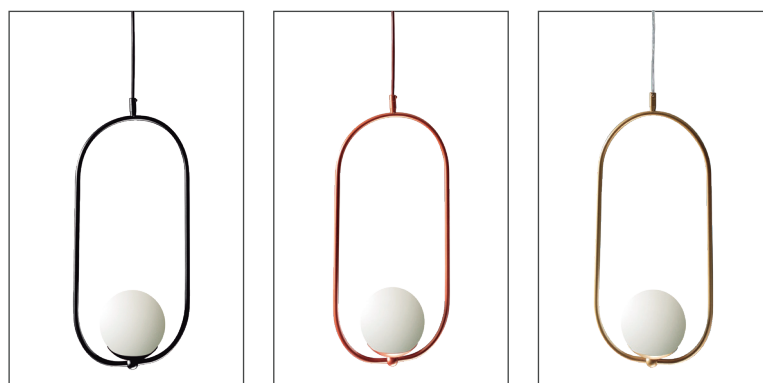

DROP CLASSIC

Como o nome mesmo define, é Clássico.

Pode ser usado solo, em composições e até mesmo com instalações lateralizadas entre si. Veja em nosso site outras sugestões de aplicação.

CORES ■ ■ ■

DESCRIÇÃO TÉCNICA

CÓDIGO	MODELO	MEDIDAS A x L	MATERIAL	PINTURA	FIO	SOQUETE	POT.
8060	PENDENTE DROP CLASSIC PRETO	52cm x 22cm CANOPLA 11cm	ALUMÍNIO	EPOXI / ELETROSTÁTICA	REGULÁVEL ATÉ 1 METRO	E-27	60W
8061	PENDENTE DROP CLASSIC COBRE						
8062	PENDENTE DROP CLASSIC DOURADO						

*Não inclui lâmpadas.