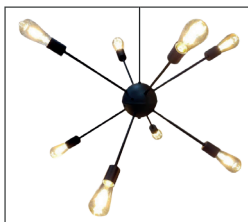

SPUTNIK ÁTOMO E MINI ÁTOMO

Este lustre é o queridinho e tendência de iluminação inspirada no Satélite Russo Sputnik 1, o 1º satélite artificial da Terra. Isso mesmo! Este modelo tem história! É um lustre grande e imponente, disponível nas versões com 08 e 12 hastes e também na versão mini com 12 hastes, para atender aos espaços menores. Vai deixar seu ambiente um arraso!

CORES ■ ■ ■ ■ ■

DESCRIÇÃO TÉCNICA

CÓDIGO	MODELO	MEDIDAS A x L	MATERIAL	PINTURA	FIO	SOQUETE	POT.
13000	SPUTNIK ATOMO COBRE 12 HASTES	56cm x 56cm CANOPLA 11cm	ALUMÍNIO	EPOXI / ELETROSTÁTICA	REGULÁVEL ATÉ 1 METRO	E-27	60W
13001	SPUTNIK ATOMO PRETO 12 HASTES						
13006	SPUTNIK ATOMO DOURADO 12 HASTES						
13032	SPUTNIK ATOMO BRANCO 12 HASTES						
13015	SPUTNIK ATOMO COBRE 8 HASTES	56cm x 56cm CANOPLA 11cm	ALUMÍNIO	EPOXI / ELETROSTÁTICA	REGULÁVEL ATÉ 1 METRO	E-27	60W
13016	SPUTNIK ATOMO PRETO 8 HASTES						
13023	SPUTNIK MINI ATOMO PRETO 12 HASTES	45cm x 45cm CANOPLA 11cm	ALUMÍNIO	EPOXI / ELETROSTÁTICA	REGULÁVEL ATÉ 1 METRO	E-27	60W
13024	SPUTNIK MINI ATOMO COBRE 12 HASTES						

*Não inclui lâmpadas.