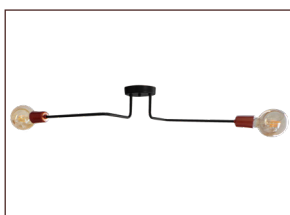

SPUTNIK ARANHA

Disponíveis com 2, 3, 4 e 8 hastes, os Plafons da Linha Sputnik Aranha são modernos, seguindo a linha de arquitetura industrial, irão deixar qualquer ambiente com a modernidade e sofisticação que é tendência deste conceito! Pode ser usado com Lâmpadas Convencionais para dar uma clareza especial ou até mesmo com Lâmpadas de Filamento Decorativas, dando um ar sofisticado no seu lar.

Ouse neste Plafon! A decoração pode ser simples, mas o Plafon, tem que ser da linha Sputnik!

DESCRIÇÃO TÉCNICA

CORES

CÓDIGO	MODELO	MEDIDAS A x L	MATERIAL	PINTURA	SOQUETE	POT.
13038	SPUTNIK ARANHA 2 HASTES COBRE	11cm x 74cm CANOPLA 11cm	ALUMÍNIO	EPOXI / ELETROSTÁTICA	E-27	60W
13039	SPUTNIK ARANHA 2 HASTES PRETO					
13040	SPUTNIK ARANHA 2 HASTES PRETO C/ COPINHO COBRE					
13073	SPUTNIK ARANHA 2 HASTES DOURADO					
13035	SPUTNIK ARANHA 3 HASTES COBRE	12cm x 70cm CANOPLA 17cm				
13036	SPUTNIK ARANHA 3 HASTES PRETO					
13037	SPUTNIK ARANHA 3 HASTES PRETO C/ COPINHO COBRE					
13075	SPUTNIK ARANHA 3 HASTES DOURADO					
13019	SPUTNIK ARANHA 4 HASTES COBRE	11cm x 78cm CANOPLA 11cm				
13025	SPUTNIK ARANHA 4 HASTES PRETO					
13026	SPUTNIK ARANHA 4 HASTES PRETO C/ COPINHO COBRE					
13045	SPUTNIK ARANHA 4 HASTES DOURADO					
13027	SPUTNIK ARANHA 8 HASTES COBRE	11cm x 81cm CANOPLA 17cm				
13028	SPUTNIK ARANHA 8 HASTES PRETO					
13029	SPUTNIK ARANHA 8 HASTES PRETO C/ COPINHO COBRE					
13046	SPUTNIK ARANHA 8 HASTES DOURADO					

*Não inclui lâmpadas.