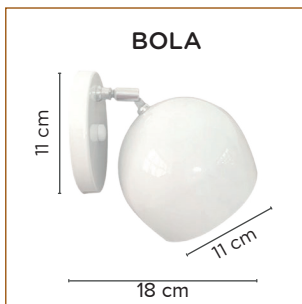

ARANDELA RETRÔ

As Arandelas são luminárias fixas com ou sem articulação, instaladas diretamente nas paredes para direcionar luz para um ponto específico e criar efeitos de iluminação lindíssimos. Ideal para uso em corredores, as arandelas podem servir para guiar o caminho. Já em ambientes mais amplos, elas podem funcionar como pontos de luz adicionais. Em dormitórios, por exemplo, são perfeitas para leitura, relaxamento, e ficam excelentes serem instaladas até na cabeceira da cama! E o nosso grande diferencial, é que fabricamos também opções com fio e tomada, assim não precisa de ponto de rede elétrica, basta instalar na parede e está pronto! Sem sujeira e sem obras!!

DESCRIÇÃO TÉCNICA

CORES

CORES	BOLA	VIENA	PAVIA	PAVIA BOLA	MATERIAL	PINTURA	SOQUETE	POT.
BRANCO	1017	-	-	1055				
PRETO C/ BRANCO	1018	-	-	-				
COBRE C/ BRANCO	1021	1031	-	-				
PRETO C/ DOURADO	1060	1032	-	1047				
PRETO	-	-	1034	1048				
COBRE	-	-	1037	1039	ALUMÍNIO	EPOXI / ELETROSTÁTICA	E-27	60W

*Não inclui lâmpadas.