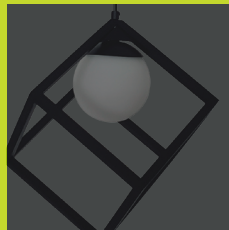

ARANDELAS

58
Arandela Sphera

60
Pavia
Pavia Bola, Viena,
Retrô Bola

61
Tubic

62
Elegance

64
Arandela Wire Mini

LUSTRES E

Os lustres e pendentos Enerlux® dão um toque de modernidade e aconchego à decoração.