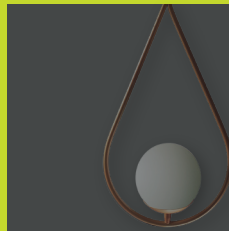

ARANDELAS

58
Arandela Sphera

60
Pavia
Pavia Bola, Viena,
Retrô Bola

61
Tubic

62
Elegance

64
Arandela Wire Mini

LUSTRES E

Os lustres e pendentos Enerlux® dão um toque de modernidade e aconchego à decoração.

Perfeito para iluminar qualquer ambiente que desejar!

PENDENTES

BUBBLE

Em inglês, *Bubble* significa bolha. Seu nome, foi escolhido justamente para remeter a ideia da leveza de uma bolha. Com a possibilidade de poder encantar desde o menor até o maior e mais imponente modelo da categoria, as bolhas em vidro branco leitoso são tendência neste ano, invista na nova trend!

DESCRIÇÃO TÉCNICA

CORES

CÓDIGO	MODELO	MEDIDAS A x L	MATERIAL	PINTURA	FIO	SOQUETE	POT.
5619	PENDENTE TRILHO BUBBLE C/ 3 GLOBOS PRETO	35cm x 59,5cm CANOPLA 12 cm	ALUMÍNIO	EPOXI / ELETROSTÁTICA	REGULÁVEL ATÉ 1 METRO	E-27	60W
5620	PENDENTE TRILHO BUBBLE C/ 3 GLOBOS COBRE						
5621	PENDENTE TRILHO BUBBLE C/ 3 GLOBOS DOURADO						
5622	PENDENTE TRILHO BUBBLE C/ 5 GLOBOS PRETO	35cm x 59,5cm CANOPLA 12 cm					
5623	PENDENTE TRILHO BUBBLE C/ 5 GLOBOS COBRE						
5624	PENDENTE TRILHO BUBBLE C/ 5 GLOBOS DOURADO						
5625	PENDENTE TRILHO BUBBLE C/ 7 GLOBOS PRETO	35cm x 120cm CANOPLA 12 cm					
5626	PENDENTE TRILHO BUBBLE C/ 7 GLOBOS COBRE						
5627	PENDENTE TRILHO BUBBLE C/ 7 GLOBOS DOURADO						