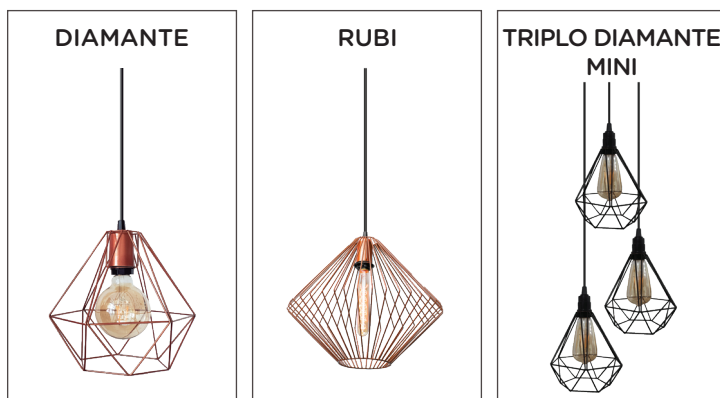

*Não inclui lâmpadas.

DROP GOTA

Apresentamos o Pendente responsável pelo nome desta categoria. O belíssimo em formato de gota, sustentando um Globo de Vidro branco leitoso.

Independentemente de sua forma de uso, solo ou em composições, é de uma delicadeza ímpar.

*Não inclui lâmpadas.

LINHA IMAGINARIUM

Toda esta linha é moderna e arrojada. Composta por lustres grandes e pequenos, daqueles que combinam com cada cantinho. Na Linha Imaginarium introduzimos quatro modelos distintos de pendent, para a decoração dos mais diversos ambientes. Estes pendent são capazes de proporcionar aquela luminosidade direcionada única que você precisa! São ideais para balcões, bancadas, copas, cozinhas e mesas.

CORES

DESCRIÇÃO TÉCNICA

CÓDIGO	MODELO	MEDIDAS A x L	MATERIAL	PINTURA	FIO	SOQUETE	POT.
6512	PENDENTE ARABIA PRETO C/ COBRE	24cm X 34,5cm CANOPLA 11cm	ALUMÍNIO	EPOXI / ELETROSTÁTICA	REGULÁVEL ATÉ 1 METRO	E-27	60W
6513	PENDENTE ARABIA BRANCO C/ DOURADO						
6506	PENDENTE MOSCOU BRANCO C/ COBRE	32cm X 31,5cm CANOPLA 11cm					
6507	PENDENTE MOSCOU PRETO C/ COBRE						
6514	PENDENTE FLORIDA BRANCO C/ COBRE	28cm x 13cm CANOPLA 11cm					
6515	PENDENTE FLORIDA PRETO C/ COBRE						
6516	PENDENTE CALIFÓRNIA BRANCO C/ COBRE	26cm x 18,5cm CANOPLA 11cm					
6517	PENDENTE CALIFÓRNIA PRETO C/ COBRE						

*Não inclui lâmpadas.

LINHA WIRE

Os pendentes da Linha Wire, estão associados à categoria do conceito Industrial, tendência urbana de decoração dos últimos anos. Pensou em modernidade? Combine o aramado, lâmpadas de filamento, madeira e cimento queimado. Fica um espetáculo! O ambiente fica clean, sofisticado e elegante. Opte pelo aramado e decore iluminando!