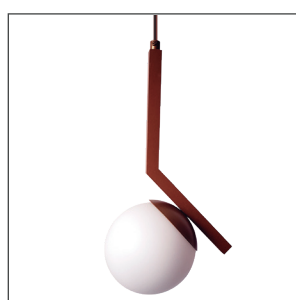

CORES ■ ■ ■

DESCRIÇÃO TÉCNICA

CÓDIGO	MODELO	MEDIDAS A x L	MATERIAL	PINTURA	FIO	SOQUETE	POT.
8030	PENDENTE DROP VIRTUS PRETO	27cm x 39cm CANOPLA 11 cm + deslocador	ALUMÍNIO	EPOXI / ELETROSTÁTICA	REGULÁVEL ATÉ 1 METRO	E-27	60W
8031	PENDENTE DROP VIRTUS COBRE						
8032	PENDENTE DROP VIRTUS DOURADO						

*Não inclui lâmpadas.

DROP INCLINADO

Abstrato o define.

Elegante, o pendente Drop Inclinado é capaz de trazer o que é de mais moderno, com toda sutileza.

DESCRIÇÃO TÉCNICA

CORES

CÓDIGO	MODELO	MEDIDAS A x L	MATERIAL	PINTURA	FIO	SOQUETE	POT.
8043	PENDENTE DROP INCLINADO PRETO	32cm x 14cm CANOPLA 12cm	ALUMÍNIO	EPOXI / ELETROSTÁTICA	REGULÁVEL ATÉ 1 METRO	E-27	60W
8044	PENDENTE DROP INCLINADO COBRE						
8045	PENDENTE DROP INCLINADO DOURADO						