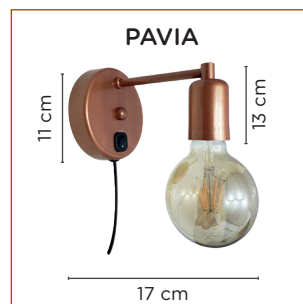

ARANDELA RETRÔ

As Arandelas são luminárias fixas com ou sem articulação, instaladas diretamente nas paredes para direcionar luz para um ponto específico e criar efeitos de iluminação lindíssimos. Ideal para uso em corredores, as arandelas podem servir para guiar o caminho. Já em ambientes mais amplos, elas podem funcionar como pontos de luz adicionais. Em dormitórios, por exemplo, são perfeitas para leitura, relaxamento, e ficam excelentes serem instaladas até na cabeceira da cama! E o nosso grande diferencial, é que fabricamos também opções com fio e tomada, assim não precisa de ponto de rede elétrica, basta instalar na parede e está pronto! Sem sujeira e sem obras!!

DESCRIÇÃO TÉCNICA

CORES

CORES	BOLA	VIENA	PAVIA	PAVIA BOLA	MATERIAL	PINTURA	SOQUETE	POT.
BRANCO	1017	-	-	1055				
PRETO C/ BRANCO	1018	-	-	-				
COBRE C/ BRANCO	1021	1031	-	-				
PRETO C/ DOURADO	1060	1032	-	1047				
PRETO	-	-	1034	1048				
COBRE	-	-	1037	1039	ALUMÍNIO	EPOXI / ELETROSTÁTICA	E-27	60W

*Não inclui lâmpadas.