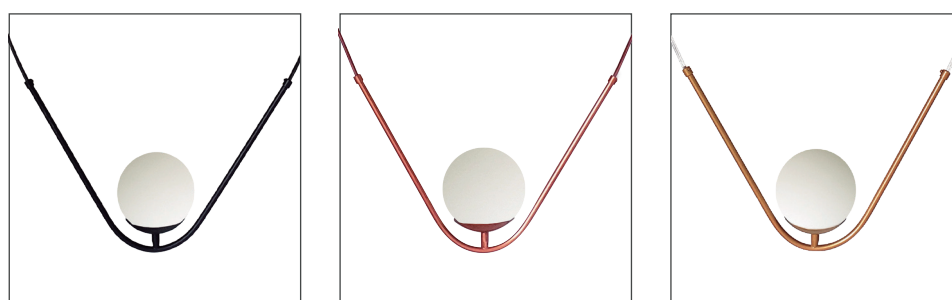

DROP VIRTUS

Virtus, do latim "Virtude, virtuoso, corajoso", desenvolvido para o uso em composição com 3 unidades. Traz consigo um nome forte para o firmamento da imponente presença deste trio, que de forma elegante e marcante, irá se destacar em qualquer decoração.

CORES ■ ■ ■

DESCRIÇÃO TÉCNICA

CÓDIGO	MODELO	MEDIDAS A x L	MATERIAL	PINTURA	FIO	SOQUETE	POT.
8030	PENDENTE DROP VIRTUS PRETO	27cm x 39cm CANOPLA 11 cm + deslocador	ALUMÍNIO	EPOXI / ELETROSTÁTICA	REGULÁVEL ATÉ 1 METRO	E-27	60W
8031	PENDENTE DROP VIRTUS COBRE						
8032	PENDENTE DROP VIRTUS DOURADO						

*Não inclui lâmpadas.