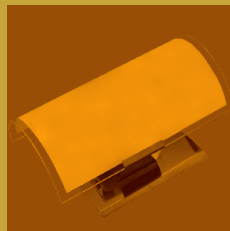

Este tipo de luminária oferece uma luz difusa, porém concentrada, o que traz um toque ainda mais sofisticado ao seu ambiente