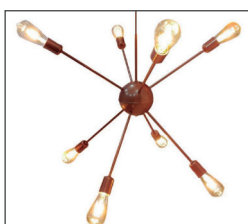

SPUTNIK ÁTOMO E MINI ÁTOMO

Este lustre é o queridinho e tendência de iluminação inspirada no Satélite Russo Sputnik 1, o 1º satélite artificial da Terra. Isso mesmo! Este modelo tem história! É um lustre grande e imponente, disponível nas versões com 08 e 12 hastes e também na versão mini com 12 hastes, para atender aos espaços menores. Vai deixar seu ambiente um arraso!

CORES ■ ■ ■ ■ ■

DESCRIÇÃO TÉCNICA

CÓDIGO	MODELO	MEDIDAS A x L	MATERIAL	PINTURA	FIO	SOQUETE	POT.
13000	SPUTNIK ATOMO COBRE 12 HASTES	56cm x 56cm CANOPLA 11cm	ALUMÍNIO	EPOXI / ELETROSTÁTICA	REGULÁVEL ATÉ 1 METRO	E-27	60W
13001	SPUTNIK ATOMO PRETO 12 HASTES						
13006	SPUTNIK ATOMO DOURADO 12 HASTES						
13032	SPUTNIK ATOMO BRANCO 12 HASTES						
13015	SPUTNIK ATOMO COBRE 8 HASTES	56cm x 56cm CANOPLA 11cm	ALUMÍNIO	EPOXI / ELETROSTÁTICA	REGULÁVEL ATÉ 1 METRO	E-27	60W
13016	SPUTNIK ATOMO PRETO 8 HASTES						
13023	SPUTNIK MINI ATOMO PRETO 12 HASTES	45cm x 45cm CANOPLA 11cm	ALUMÍNIO	EPOXI / ELETROSTÁTICA	REGULÁVEL ATÉ 1 METRO	E-27	60W
13024	SPUTNIK MINI ATOMO COBRE 12 HASTES						

*Não inclui lâmpadas.