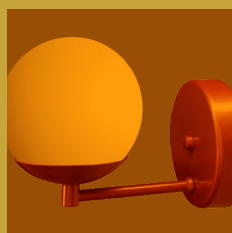

ARANDELAS

Este tipo de luminária oferece uma luz difusa, porém concentrada, o que traz um toque ainda mais sofisticado ao seu ambiente