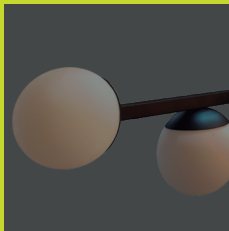

ARANDELAS

58
Arandela Sphera

60
Pavia
Pavia Bola, Viena,
Retrô Bola

61
Tubic

62
Elegance

64
Arandela Wire Mini

LUSTRES E

Os lustres e pendentos Enerlux® dão um toque de modernidade e aconchego à decoração.

Perfeito para iluminar qualquer ambiente que desejar!

PENDENTES

BUBBLE

Em inglês, *Bubble* significa bolha. Seu nome, foi escolhido justamente para remeter a ideia da leveza de uma bolha. Com a possibilidade de poder encantar desde o menor até o maior e mais imponente modelo da categoria, as bolhas em vidro branco leitoso são tendência neste ano, invista na nova trend!