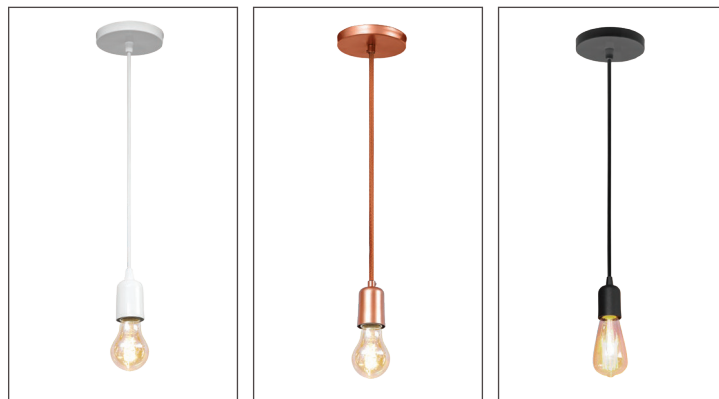

LINHA SOLARIS

Os Pendentes Solaris são perfeitos para uma decoração moderna. Ideal para ser usado junto com lâmpada de Filamento e compor a decoração de diversos ambientes, com o objetivo de ponto de iluminação focal. Estas peças podem ser utilizadas com uma ou duas unidades em cabeceira ou cantos de ambientes, como salas, home office, sala de leitura. Ou em composições com mais de três peças para balcões de cozinha e área Gourmet.

CORES ☐ ☒ ☒

DESCRIÇÃO TÉCNICA

CÓDIGO	MODELO	MEDIDAS A x L	MATERIAL	PINTURA	FIO	SOQUETE	POT.
6471	PENDENTE SOLARIS BRANCO	6cm x 4cm CANOPLA 11cm	ALUMÍNIO	EPOXI / ELETROSTÁTICA	REGULÁVEL ATÉ 1 METRO	E-27	60W
6472	PENDENTE SOLARIS PRETO						
6475	PENDENTE SOLARIS COBRE						

*Não inclui lâmpadas.