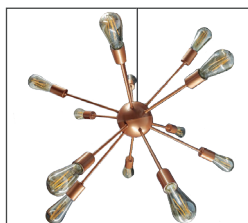

SPUTNIK ÁTOMO E MINI ÁTOMO

Este lustre é o queridinho e tendência de iluminação inspirada no Satélite Russo Sputnik 1, o 1º satélite artificial da Terra. Isso mesmo! Este modelo tem história! É um lustre grande e imponente, disponível nas versões com 08 e 12 hastes e também na versão mini com 12 hastes, para atender aos espaços menores. Vai deixar seu ambiente um arraso!

8 HASTES

CORES ■ ■ ■ ■ ■

DESCRIÇÃO TÉCNICA

CÓDIGO	MODELO	MEDIDAS A x L	MATERIAL	PINTURA	FIO	SOQUETE	POT.
13000	SPUTNIK ATOMO COBRE 12 HASTES	56cm x 56cm CANOPLA 11cm	ALUMÍNIO	EPOXI / ELETROSTÁTICA	REGULÁVEL ATÉ 1 METRO	E-27	60W
13001	SPUTNIK ATOMO PRETO 12 HASTES						
13006	SPUTNIK ATOMO DOURADO 12 HASTES						
13032	SPUTNIK ATOMO BRANCO 12 HASTES						
13015	SPUTNIK ATOMO COBRE 8 HASTES	56cm x 56cm CANOPLA 11cm	ALUMÍNIO	EPOXI / ELETROSTÁTICA	REGULÁVEL ATÉ 1 METRO	E-27	60W
13016	SPUTNIK ATOMO PRETO 8 HASTES						
13023	SPUTNIK MINI ATOMO PRETO 12 HASTES	45cm x 45cm CANOPLA 11cm	ALUMÍNIO	EPOXI / ELETROSTÁTICA	REGULÁVEL ATÉ 1 METRO	E-27	60W
13024	SPUTNIK MINI ATOMO COBRE 12 HASTES						

*Não inclui lâmpadas.