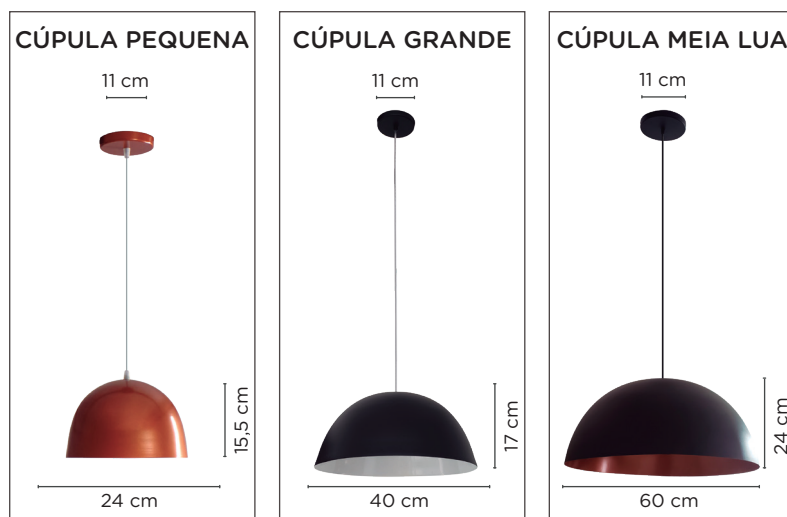

PENDENTE CÚPULA

O Pendente Cúpula tem uma abertura maior, proporcionando uma melhor distribuição de luz. Excelente para Sala de Jantar ou Mesa de Cozinha, é uma aposta certa para quem não quer errar na decoração, já que ele combina com absolutamente tudo.

CORES

DESCRIÇÃO TÉCNICA

CORES	PEQUENO	GRANDE	MEIA LUA	MATERIAL	PINTURA	FIO	SOQUETE	POT.
BRANCO	6901	6801	6811	ALUMÍNIO	EPOXI / ELETROSTÁTICA	REGULÁVEL ATÉ 1 METRO	E-27	60W
COBRE COM BRANCO	6905	6805	6813					
PRETO COM BRANCO	6902	6802	6812					
PRETO COM COBRE	6080	6810	6814					
BRANCO COM DOURADO	6082	6084	6016