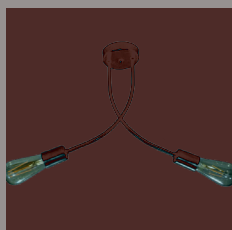

PLAFONS

O Plafon é capaz de produzir iluminação direta, indireta ou difusa. Proporciona uma luminosidade geral eficiente para o ambiente, mas também pode iluminar agregando aquele toque de acolhimento que torna os espaços muito mais agradáveis.