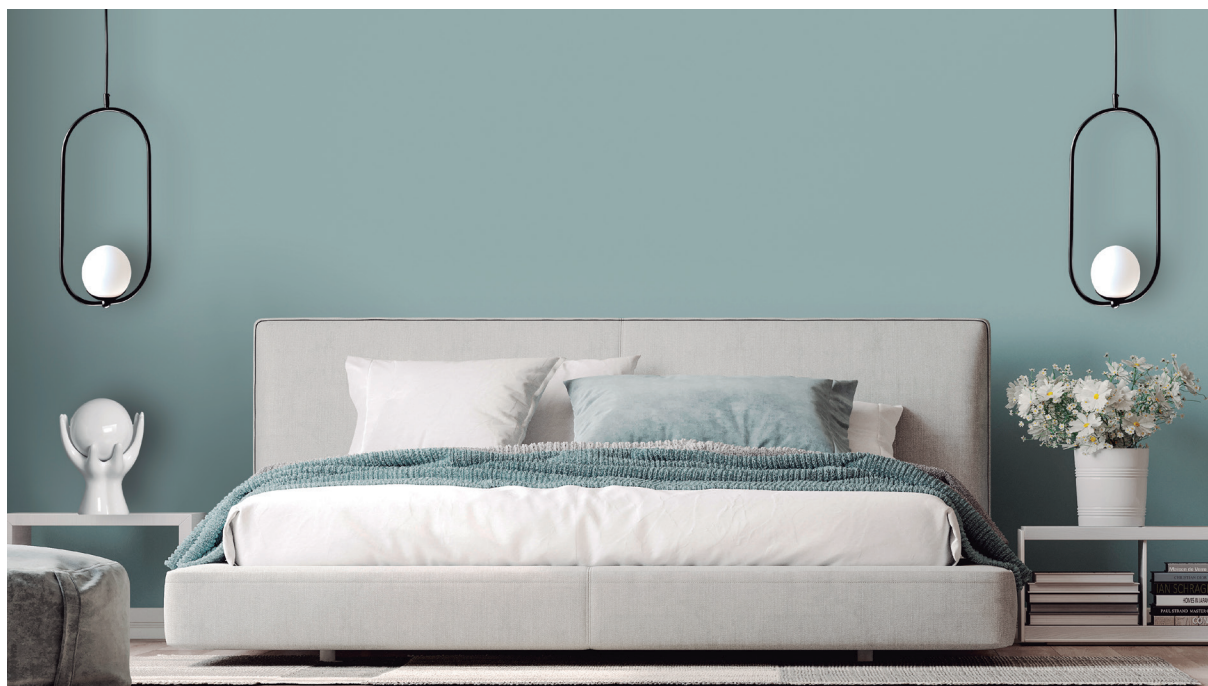

DROP CLASSIC

Como o nome mesmo define, é Clássico.

Pode ser usado solo, em composições e até mesmo com instalações lateralizadas entre si. Veja em nosso site outras sugestões de aplicação.

CORES ■ ■ ■

DESCRIÇÃO TÉCNICA

CÓDIGO	MODELO	MEDIDAS A x L	MATERIAL	PINTURA	FIO	SOQUETE	POT.
8060	PENDENTE DROP CLASSIC PRETO	52cm x 22cm CANOPLA 11cm	ALUMÍNIO	EPOXI / ELETROSTÁTICA	REGULÁVEL ATÉ 1 METRO	E-27	60W
8061	PENDENTE DROP CLASSIC COBRE						
8062	PENDENTE DROP CLASSIC DOURADO						

*Não inclui lâmpadas.