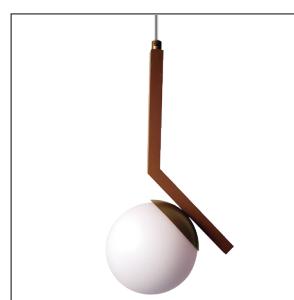

CORES ■ ■ ■

DESCRIÇÃO TÉCNICA

CÓDIGO	MODELO	MEDIDAS A x L	MATERIAL	PINTURA	FIO	SOQUETE	POT.
8030	PENDENTE DROP VIRTUS PRETO	27cm x 39cm CANOPLA 11 cm + deslocador	ALUMÍNIO	EPOXI / ELETROSTÁTICA	REGULÁVEL ATÉ 1 METRO	E-27	60W
8031	PENDENTE DROP VIRTUS COBRE						
8032	PENDENTE DROP VIRTUS DOURADO						

*Não inclui lâmpadas.

DROP INCLINADO

Abstrato o define.

Elegante, o pendente Drop Inclinado é capaz de trazer o que é de mais moderno, com toda sutileza.

DESCRIÇÃO TÉCNICA

CORES

CÓDIGO	MODELO	MEDIDAS A x L	MATERIAL	PINTURA	FIO	SOQUETE	POT.
8043	PENDENTE DROP INCLINADO PRETO	32cm x 14cm CANOPLA 12cm	ALUMÍNIO	EPOXI / ELETROSTÁTICA	REGULÁVEL ATÉ 1 METRO	E-27	60W
8044	PENDENTE DROP INCLINADO COBRE						
8045	PENDENTE DROP INCLINADO DOURADO						